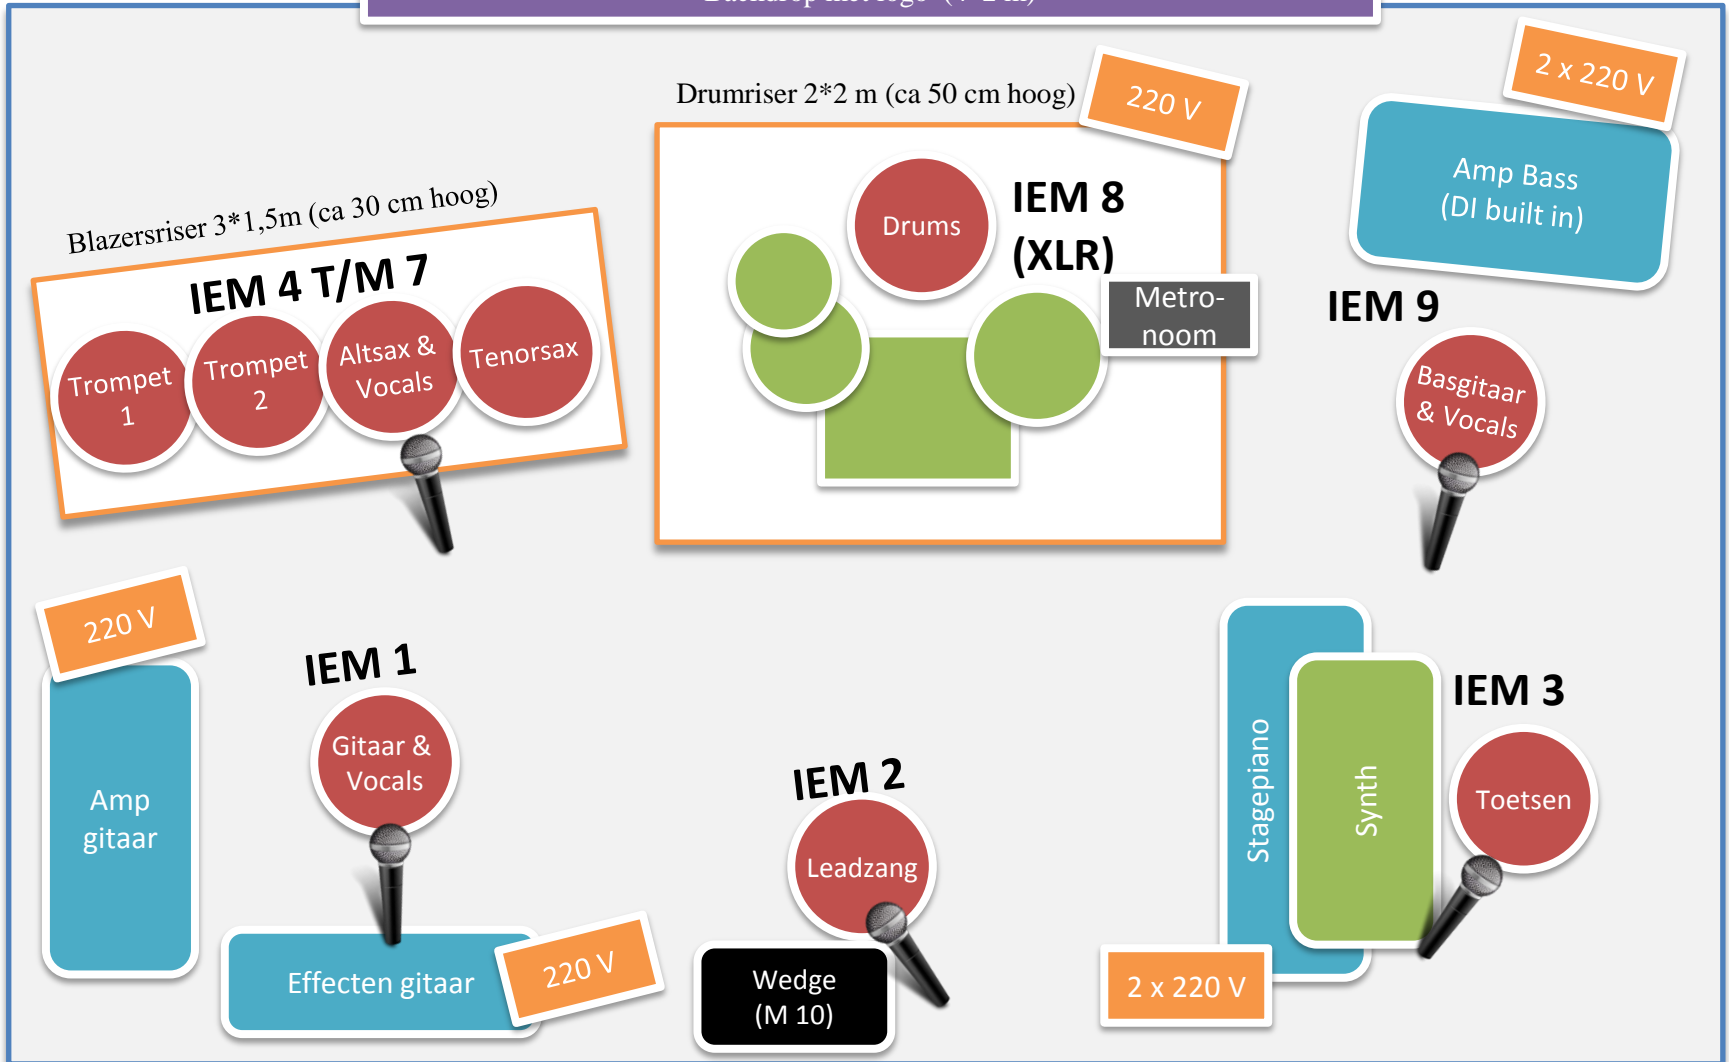

# Monitoring

<i>MONITORGROEP</i>	<i>TYPE</i>	<i>INSTRUMENTEN</i>	<i>VERHOUDING</i>
1 Gitaar	In-ear	Gitaar, Voc gitaar, keys, Vocal lead, kick, hihat, bas, Voc alt & Voc bas	+ / +++ / - / - / + / - / + / -
2 Leadvocal	In-ear	Voc lead, keys, Voc alt, gitaar, altsax	++ / - / + / - / -
3 Keys	In-ear	Keys, gitaar, Voc lead, hi-hat, altsax, bas, Voc keys	++ / - / + / + / - / - / ++
4 Trompet 1	In-ear	Tenorsax, altsax, trompet 1, trompet 2, hi-hat, keys	+ / + / ++ / + / - / +
5 Trompet 2	In-ear	Tenorsax, altsax, trompet 1, trompet 2, hi-hat, keys	+ / + / + / ++ / - / +
6 Altsax	In-ear	Keys, gitaar, Voc alt, altsax, Voc lead, hi-hat	- / - / + / + / - / -
7 Tenorsax	In-ear	Tenorsax, Altsax, Voc lead, keys	++ / ++ / + / +
8 Drums	In-ear (koptelefoon-versterker XLR)	Drums, Voc lead, keys, gitaar, bas, blazers, metronoom	+ / - / - / - / - / - / +
9 Bas	In-ear	Voc bas, Voc lead, bas, gitaar, kick, hihat, keys	+ / - / + / - / - / - / -
10 Front	Wedge	Voc lead, keys, blazersolo's	+ / - / +

# Bijzonderheden

<i>WIE</i>	<i>WAT</i>
Algemeen	Groove Department neemt zelf het in-ear systeem (zenders, ontvangers en oortjes) mee.
Drums	Rechtshandig, 4-delig. Heeft XLR koptelefoon versterker.
Gitaar	Microfoonklemmen zelf mee, geen statieven nodig.
Blazers	Blazerssolisten komen naar voren op plek Voc lead. Incidenteel bij solo's blazers op frontmonitor (M10) inschuiven.
Risers	Drumriser (2*2 meter) + riser blazers (3*1,5 meter) gewenst mits ruimte, zie stageplan.
Backdrop	Backdrop met bandlogo mits ophanging mogelijk door Groove Department meegenomen. Afmetingen 4*2m.

# Prikljst

KAN.	INSTRUMENT	TYPE	INSERT
1	Kick		
2	Snare		
3	Hihat		
4	Floortom		Gate
5	Tom		Gate
6	Metronoom	DI	
7	OH L		
8	OH R		
9	Bass amp	DI (build in)	Compr.
10	Gitaar amp	MD 421 (eigen)	
11	Gitaar amp	SM57 (eigen)	
12	Toetsen L 1	DI	

# Stageplan

Backdrop met logo (4\*2 m)

Podiumgrootte: 6 \* 5 meter

Technische rider GD; september 2013